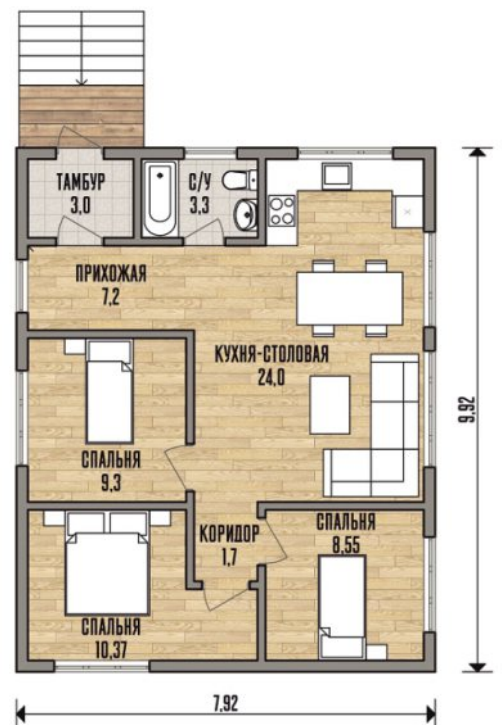

СОУЛ

1 Санузел

3 Комнаты

70,1 Общая площадь, м²

+7 (383) 383-21-08

@plotnikoff.pw