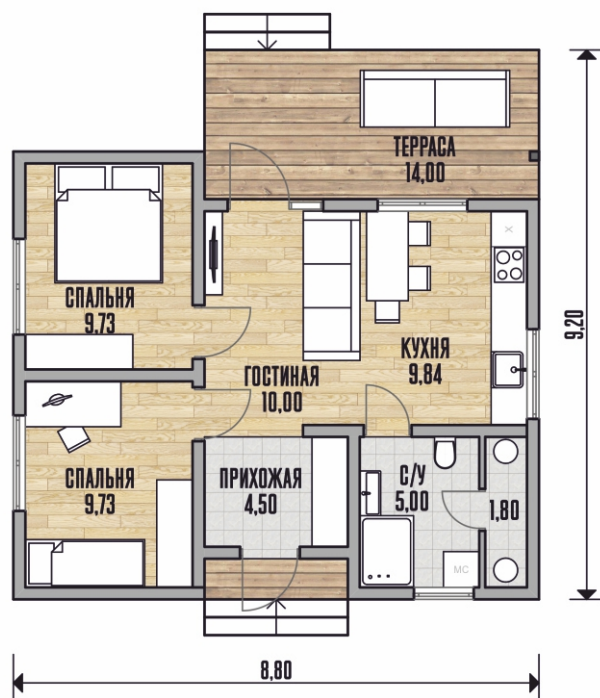

ЛУКА

1 Санузел

2 Комнаты

65 Общая площадь, м²

Презентация
проекта на
 YouTube

+7 (383) 383-21-08

 plff.ru